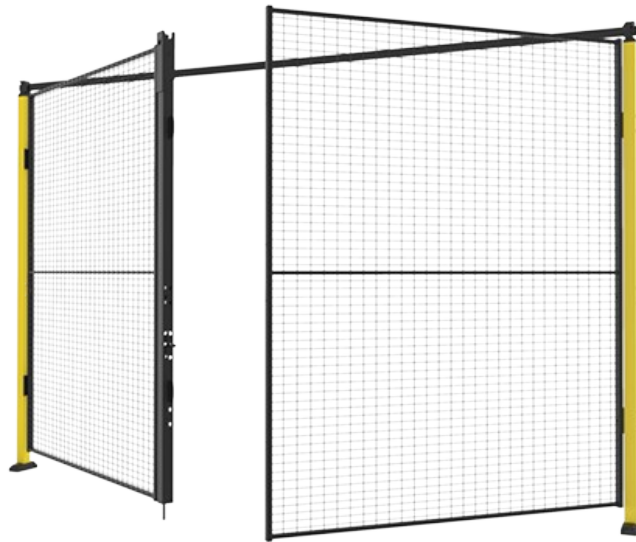

AXELEN

Est 1990

Porte double battante

Une porte double battante peut être utilisée comme porte d'accès et pour faire entrer et sortir des marchandises.

La porte double battante est disponible en cinq hauteurs et sa largeur maximale est de 2x1500 mm. *La largeur maximale varie en fonction de la solution de verrouillage utilisée.

(Les montants, les poignées et les panneaux ne sont pas inclus dans l'ensemble de la porte. Les dimensions d'ouverture peuvent être limitées en fonction du type de serrure choisi).

Modèles

Hauteur 1400 mm 1 articles

ARTICLES / DESCRIPTION	LARGEUR D'OUVERTURE MAXIMALE (MM)	HAUTEUR MAX. (MM)	PANNEAU	POTEAU
 D12-140300 Double hinge door without upper frame ³¹⁰⁰		1400	Maille	Classic 50x50

Hauteur 2000 mm 2 articles

ARTICLES / DESCRIPTION	LARGEUR D'OUVERTURE MAXIMALE (MM)	HAUTEUR MAX. (MM)	PANNEAU	POTEAU
 D12-200300 Double hinge door with upper frame ³¹⁰⁰		2000	Maille	Classic 50x50
 D32-200300 Double hinge door with upper frame ³⁰⁰⁰		2000	Maille	Premium 70x70

Hauteur 2300 mm 4 articles

ARTICLES / DESCRIPTION	LARGEUR D'OUVERTURE MAXIMALE (MM)	HAUTEUR MAX. (MM)	PANNEAU	POTEAU
 D12-230300 Double hinge door with upper frame ³¹⁰⁰		2300	Maille	Classic 50x50
 D32-230300 Double hinge door with upper frame ³⁰⁰⁰		2300	Maille	Premium 70x70
 DP12-230300 Double hinge door with upper frame ³¹⁰⁰		2300	Plastique Tôle	Classic 50x50
 DP32-230300 Double hinge door with upper frame ³⁰⁰⁰		2300	Plastique Tôle	Premium 70x70