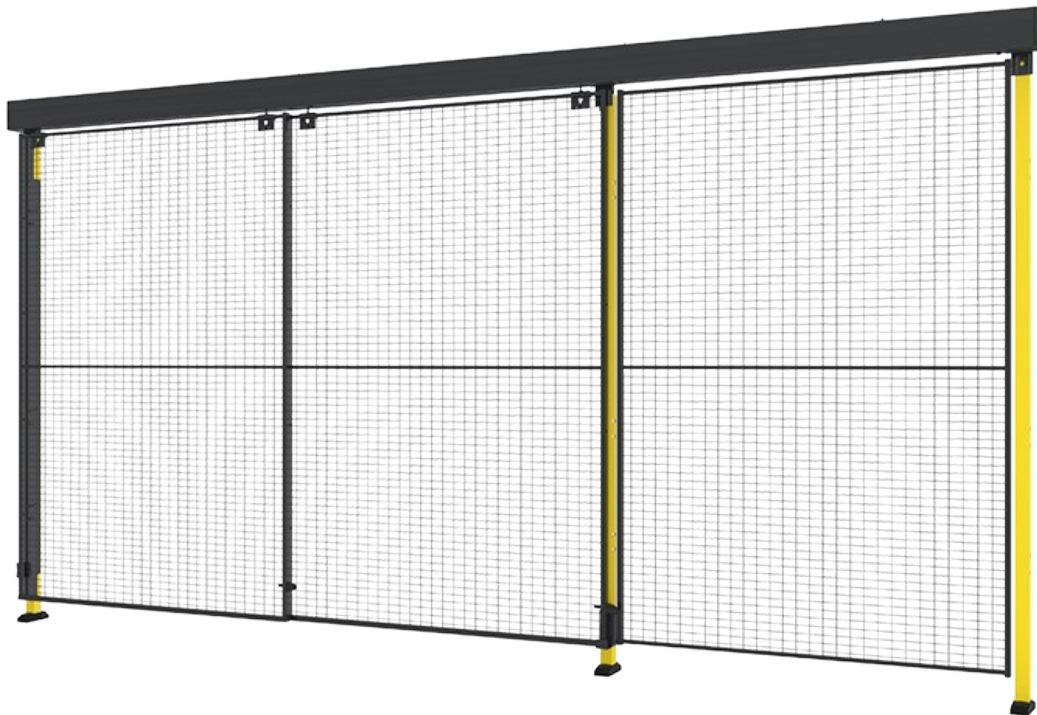

# Porte coulissante rail double

Une porte coulissante avec double rails télescopiques est utilisée lorsqu'une grande ouverture est nécessaire mais que l'espace est limité dans le sens latéral. Les panneaux se chevauchent au lieu de glisser sur le côté.

La hauteur maximale est de 2300 mm et la largeur maximale est de 2x1500 mm. \*La largeur maximale varie en fonction de la solution de verrouillage utilisée.

(Les poteaux, les poignées et les panneaux ne sont pas inclus dans l'ensemble de la porte. Les dimensions d'ouverture peuvent être limitées en fonction du type de serrure choisi).