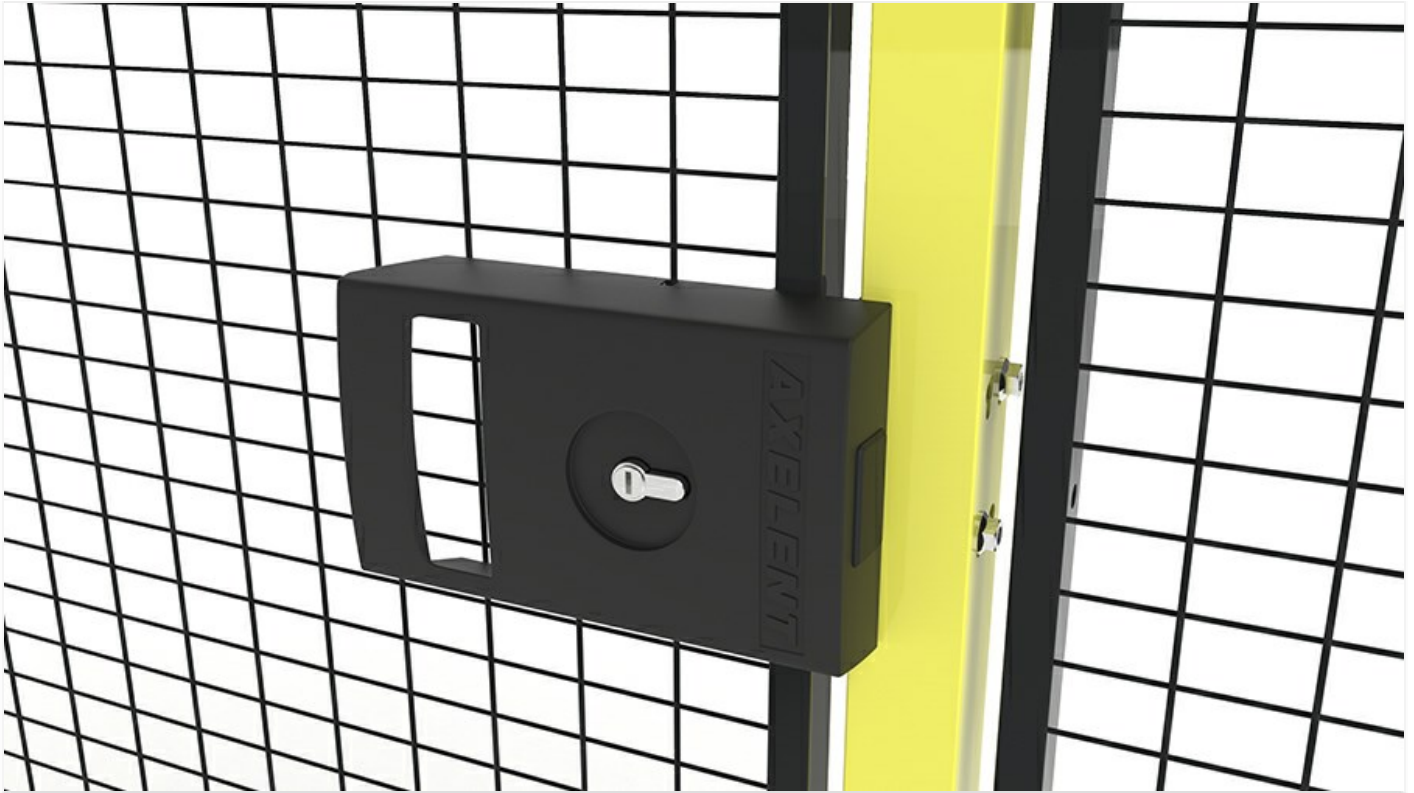

Modèles

Serrure à cylindre X-IT 6 articles

ARTICLES / DESCRIPTION	POSITION	COULEUR
	XIT-L01-101 Cylinderlock X-It compl, left mech, hinge door	Gauche
	XIT-L01-301 Cylinderlock X-It compl, left mech, single sliding door	Gauche
	XIT-L01-401 Cylinderlock X-It, left mech, slidingdoor with centrelock	Gauche
	XIT-R01-101 X-It Cylinder lock, hinge door, RH	Droite
	XIT-R01-301 X-It Cylinder lock, sliding door, RH	Droite