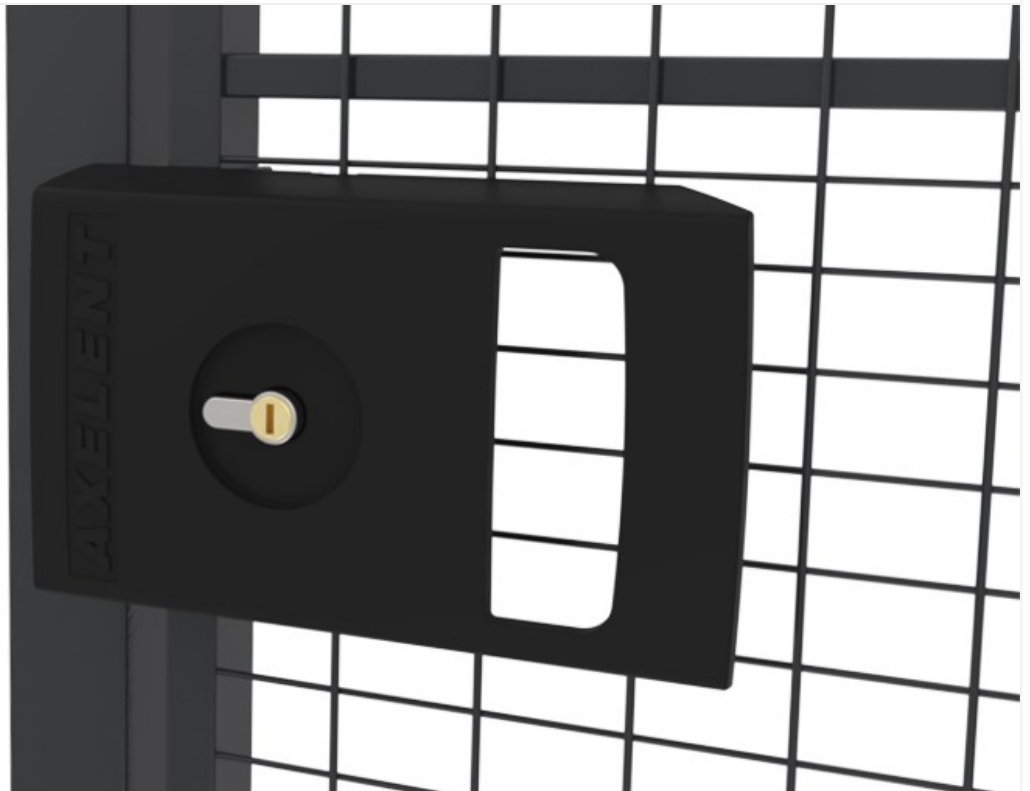

# Serrure à cylindre X-It

X-It est une serrure à cylindre à clé conçue principalement pour tous nos systèmes de panneaux grillagés modulaires pour la protection machines et l'industrie/entrepôt. Grâce à sa construction unique et à son assemblage simple, la serrure peut également être utilisée pour des produits/systèmes tiers similaires disponibles sur le marché.

La serrure, d'une conception unique ne nécessite aucun boîtier de serrure supplémentaire, il suffit d'ajouter un cylindre standard. La serrure est robuste avec un couvercle en métal pour résister aux conditions difficiles, et est testée et approuvée selon la norme SS-EN 12209:2016. X-It s'adapte aussi bien aux portes battantes qu'aux portes coulissantes.

La serrure peut également être combinée avec une unité mécanique anti-panique / d'urgence. Le produit fait l'objet d'un dépôt de brevet.